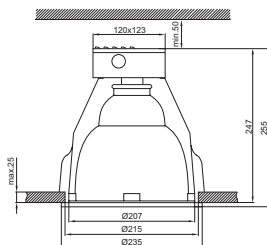

1. Wyciąć w suficie otwór odpowiednio dopasowany do modelu oprawy.
2. Zdjąć pokrywę obudowy złączki zaciskowej (mocowana na wcisk).
3. Z przewodu zasilającego usunąć część izolacji (około 1 cm), a następnie przeprowadzić go przez przepust i połączyć ze złączką zaciskową odpowiednio: przewód fazowy (brązowy lub czarny) do otworu oznaczonego „L”, neutralny (niebieski) do „N” oraz ochronny (żółto-zielony) do „⊕”.
4. Założyć pokrywę złączki zaciskowej.
5. Odkręcić zewnętrzny pierścień z szybą oprawy w lewo o ¼ obrotu do wyczuwalnego oporu, a następnie zdjąć go.
6. Wyjąć odbłyśnik z oprawy (mocowany na wcisk).
7. Połuzować trzy nakrętki uchwytów mocujących oprawę do sufitu.
8. Zamontować oprawę w suficie, przesunąć uchwyty w dół i dokręcić nakrętki.
9. Włożyć odbłyśnik do oprawy (mocowany na wcisk).
10. Wkręcić odpowiednie źródło światła.
11. Nałożyć pierścień z szybą tak, aby zatrzaski pokryły się z otworami w oprawie, a następnie przekręcić w prawo o ¼ obrotu.

R-400PG

R-500PG

R-600PG

R-700PG

R-800PG

BRILUM®

13W	0,76g	R-400PG
18W	0,90kg	R-500PG
18W	1,00kg	R-600PG
26W	1,26kg	R-700PG
26W	1,39kg	R-800PG

- BG** **БРИЛУКС БГ**
Западна Промислена Зона гр. Варна 9020 п.к. 20
- CZ** **BRILUX.CZ s.r.o**
664 42 Modřice, Evropská 884
- D** **BRILUM Licht GmbH**
Zu den Hohlwegen 1, D-58513 Lüdenscheid
- E** **BRILUM Lighting S.L.**
29691 Manilva (Málaga), Urb. Manilva Beach n° 54
- GB** **BRILUX UK Ltd.**
GSPK Technology Park, Manse Lane, Knaresborough,
North Yorkshire HG5 8LF
- H** **BRILUX Kft.**
BRILUX Kft., 1048 Budapest, Almakerék út 3
Megyeri úti Ipari Park
- PL** **BRILUX S.A.**
ul. Kłobucka 11, 02-699 Warszawa
- RO** **BRILUX Lighting S.R.L**
Bucuresti, Sos. Mihai Bravu nr 12
- SK** **BRILUX.SK**
Senkvická cesta 7, 90201 Pezinok
- UA** **БРІЛЮКС.УА**
вул. Новоазбарська 2/6, м. Київ, 04074; UA